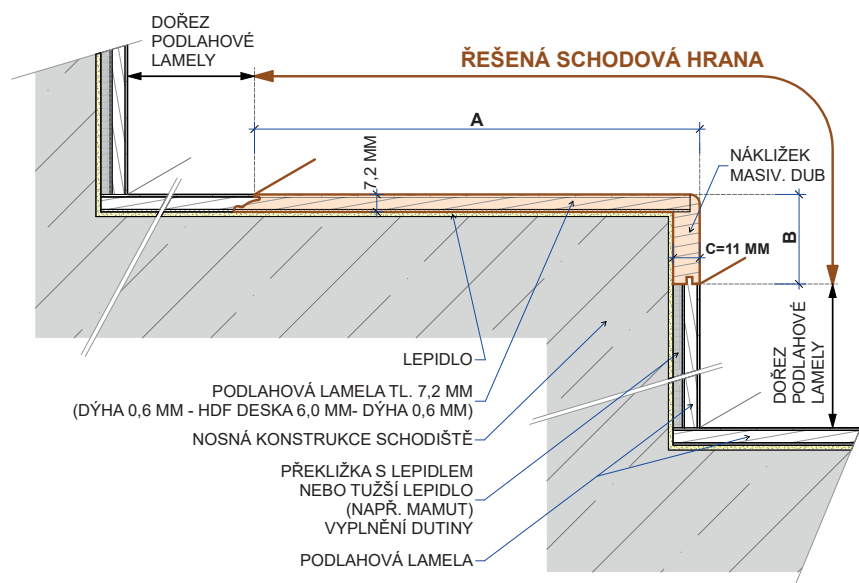

PARKY TYP C - PRO