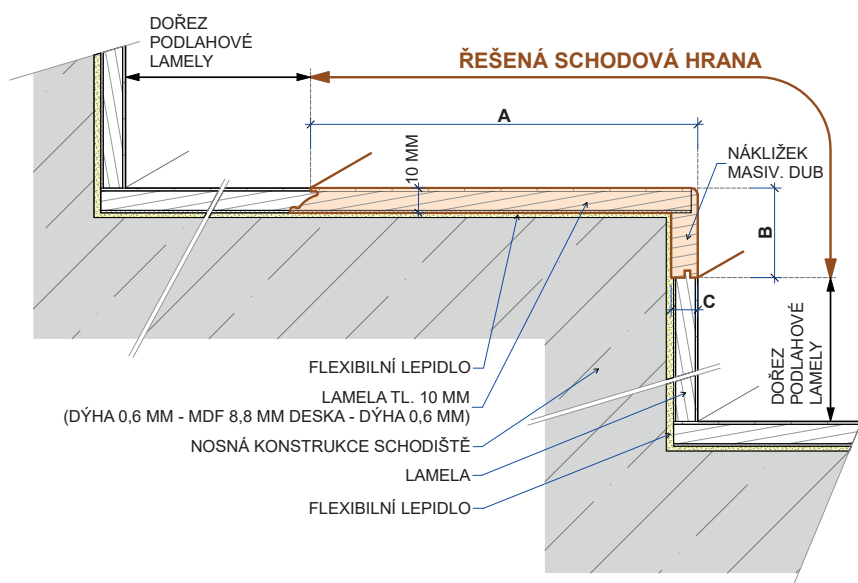

Master

Typ výrobku, konstrukce	Kód podlahy	Název (dřevina, dekor)	Vzor	Třídění dřeva	Povrchová úprava	Kartáčování	Délka schodové hrany (mm)	Profil schodové hrany cca A/B/C – délka (mm)	MOC EUR/bm při odběru 10 ks a více schodovek v originální délce bez DPH	MOC EUR/bm při odběru 2-9 ks schodovek v originální délce bez DPH
Schodové hrany Typ C	MA-BUR-PR	Burley Oak Premium	Plošný	Premium	Supermatný lak (3 gloss)	Ano	1506	160/37/16-150	57,00	65,00
Schodové hrany Typ C	MA-IVO-PR	Ivory Oak Premium	Plošný	Premium	Supermatný lak (3 gloss)	Ano	1506	160/37/16-150	56,00	65,00
Schodové hrany Typ C	MA-MIL-PR	Milk Oak Premium	Plošný	Premium	Supermatný lak (3 gloss)	Ano	1506	160/37/16-150	57,00	65,00
Schodové hrany Typ C	MA-NAT-PR	Natural Oak Premium	Plošný	Premium	Supermatný lak (3 gloss)	Ano	1506	160/37/16-150	56,00	65,00
Schodové hrany Typ C	MA-SAH-RL	Sahara Oak Rustic Light	Plošný	Rustic Light	Supermatný lak (3 gloss)	Ano	1506	160/37/16-150	57,00	65,00
Schodové hrany Typ C	MA-SAN-RL	Sand Oak Rustic Light	Plošný	Rustic Light	Supermatný lak (3 gloss)	Ano	1506	160/37/16-150	56,00	65,00

* výroba možná do vyprodání zásob

PARKY TYP C - MASTER, SUMMIT