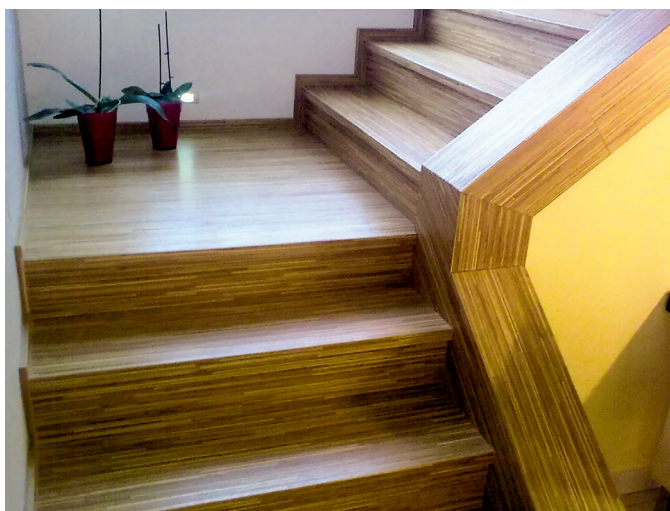

Schodová hrana PARKY

Doplňky ke schodové hraně

Typ výrobku, konstrukce	Objednávací kód	Název (dřevina, dekor)	Povrchová úprava	Profil lišty B/tl. - délka (mm)	MOC EUR/bm bez DPH
Masivní boční lišta volně ložená	lišta + kód podlahy	Dub evropský	Tvrdivoskový olej	37/4 - metráž	14,00
Masivní boční lišta volně ložená	lišta + kód podlahy	Dub - ostatní barvy (domořeno)	Tvrdivoskový olej	37/4 - metráž	19,00
Masivní boční lišta volně ložená	lišta + kód podlahy	Ostatní dekory dřevin a barvy	Tvrdivoskový olej	37/4 - metráž	25,00
Typ výrobku, konstrukce	Objednávací kód	Balení			
Olej na domoření řezů	olej + kód podlahy	cca 0,1 l			21,00

Dostupnost schodových hran PARKY:

0 na objednávku, termín dodání se řídí podle dostupnosti položky podlahy, ze které se vyrábí, uvedené ve sloupci Dostupnost:

Dostupnost podlah CS - dodání schodových hran za cca 6 týdnů

Dostupnost podlah S - dodání schodových hran za cca 4 týdny

Za delší schod (nadpojení) než je délka lamely se účtuje 10% z ceny běžné (platba včetně prořezu další celé lamely)

Za uřezání na kratší délku než je délka lamely se účtuje 10% z ceny (platba včetně prořezu celé lamely)

Realizace: