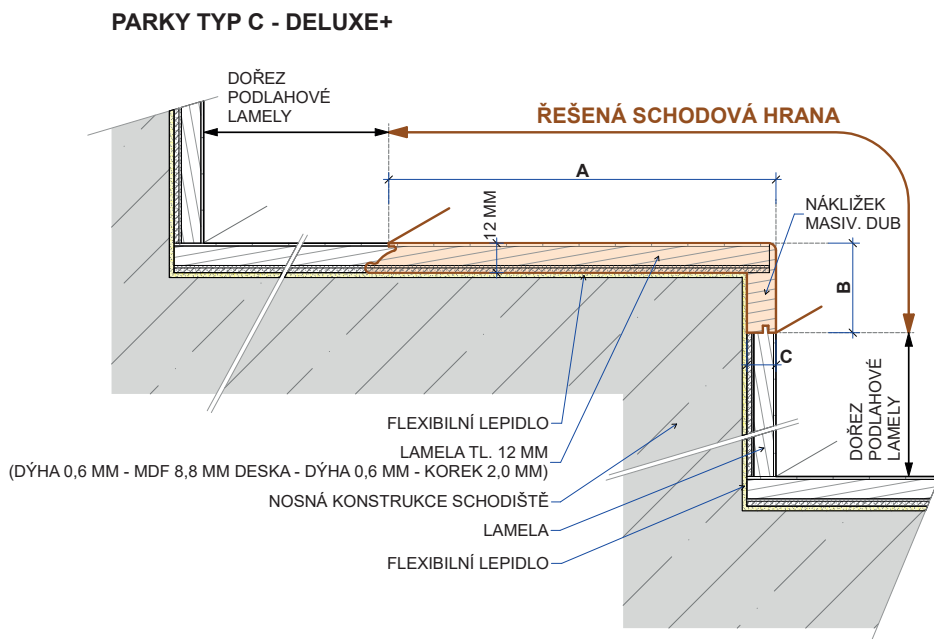

Deluxe+

Typ výrobku, konstrukce	Kód podlahy	Název (dřevina, dekor)	Vzor	Třídění dřeva	Povrchová úprava	Kar-táčo-vání	Délka scho-dové hrany (mm)	Profil schodové hrany cca A/B/C – délka (mm)	MOC EUR/bm při odběru 10 ks a více schodovek v originální délce bez DPH	MOC EUR/bm při odběru 2-9 ks schodovek v originální délce bez DPH
Schodové hrany Typ C	DE+DES-PR	Desert Oak Premium	Monoplošný	Premium	Supermatný lak (3 gloss)	Ano	1810	160/37/12-1810	57,00	64,00
Schodové hrany Typ C	DE+IVO-PR	Ivory Oak Premium	Monoplošný	Premium	Supermatný lak (3 gloss)	Ano	1810	160/37/12-1810	57,00	64,00
Schodové hrany Typ C	DE+MIL-PR	Milk Oak Premium	Monoplošný	Premium	Supermatný lak (3 gloss)	Ano	1810	160/37/12-1810	57,00	64,00
Schodové hrany Typ C	DE+NAT-PR	Natural Oak Premium	Monoplošný	Premium	Supermatný lak (3 gloss)	Ano	1810	160/37/12-1810	57,00	64,00
Schodové hrany Typ C	DE+SAN-RL	Sand Oak Rustic Light	Monoplošný	Rustic Light	Supermatný lak (3 gloss)	Ano	1810	160/37/12-1810	57,00	64,00
Schodové hrany Typ C	DE+CIN-PR	Cinnamon Triba Premium	Monoplošný	Premium	Supermatný lak (3 gloss)	Ano	1810	160/37/12-1810	97,00	104,00